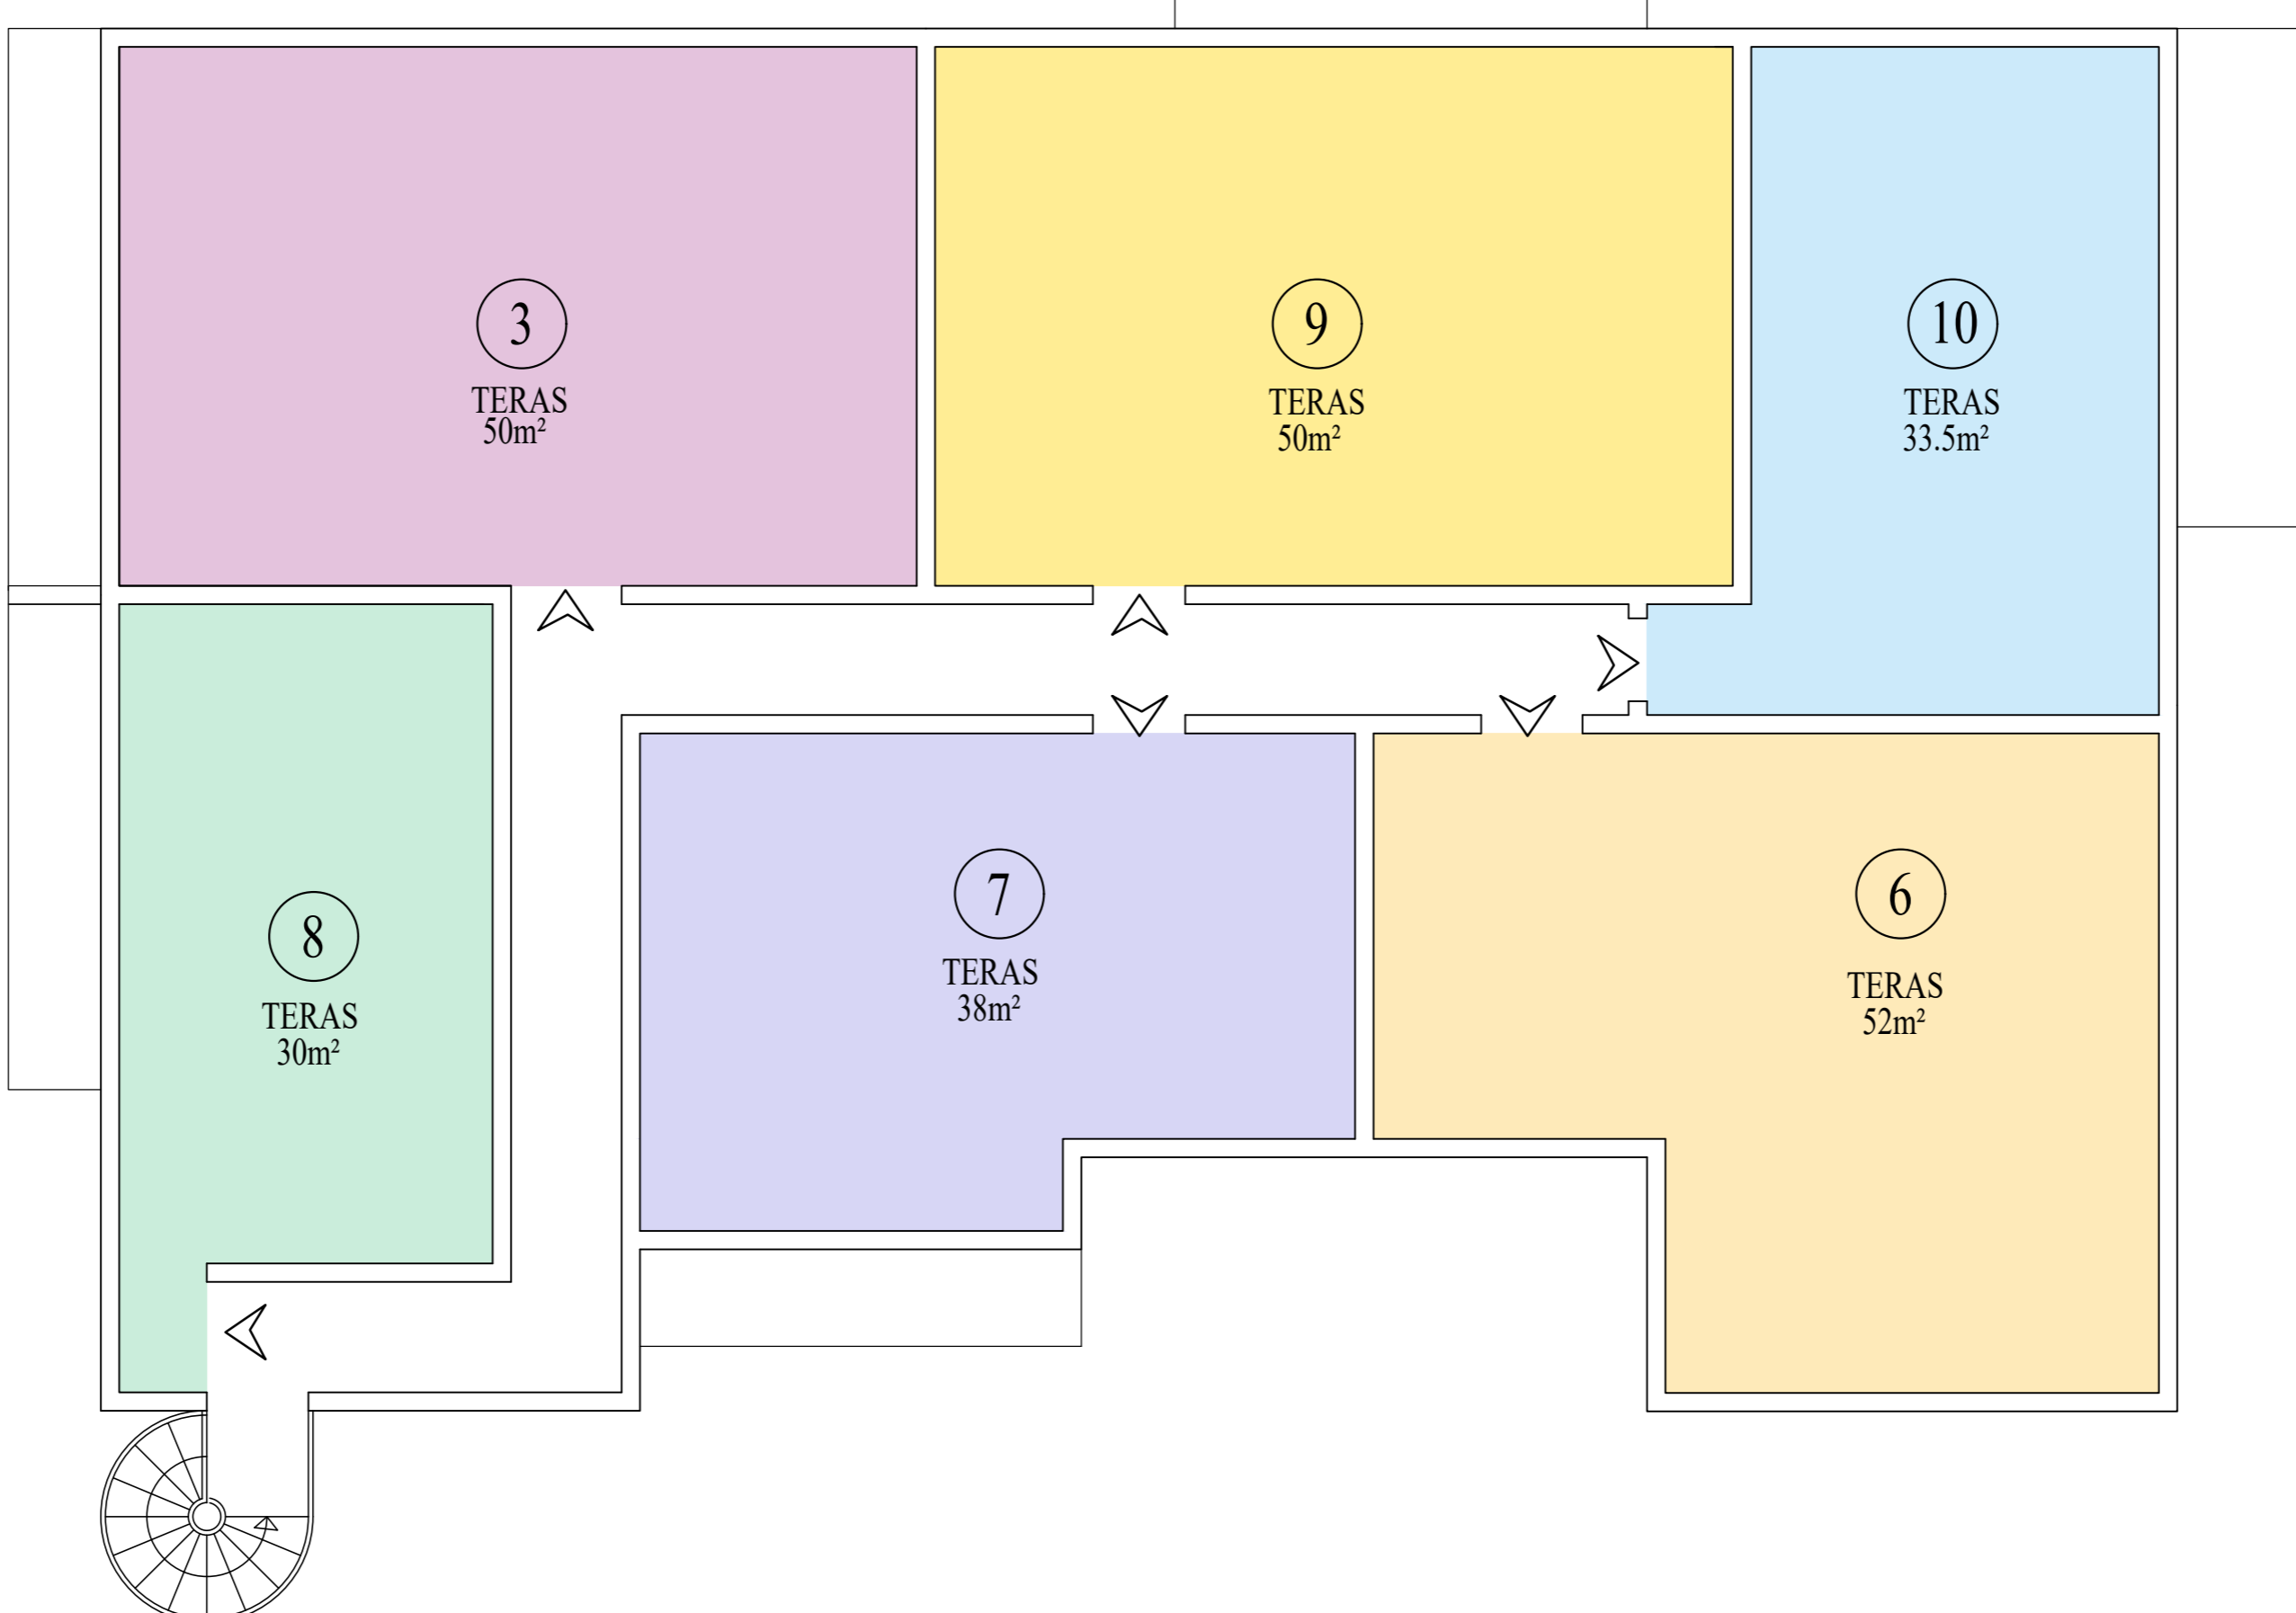

A BLOK

OTOPARK GİRİŞ

1+1 DAİRE 6 ADET
2+1 DAİRE 2 ADET
2+1 DUBLEKS 2 ADET

2+1 DUBLEKS DAİRE
70 m²

1+1 DAİRE
50 m²

1+1 DAİRE
50 m²

1+1 DAİRE
45 m²

2+1 DUBLEKS DAİRE
70 m²

ZEMİN KAT PLANI
305 m²

2+1 DAİRE
70 m²

2+1 DUBLEKS DAİRE
70 m²

1+1 DAİRE
50 m²

1+1 DAİRE
50 m²

1+1 DAİRE
50 m²

2+1 DUBLEKS DAİRE
70 m²

1. KAT PLANI
305 m²

ÇATI PLANI
305 m²