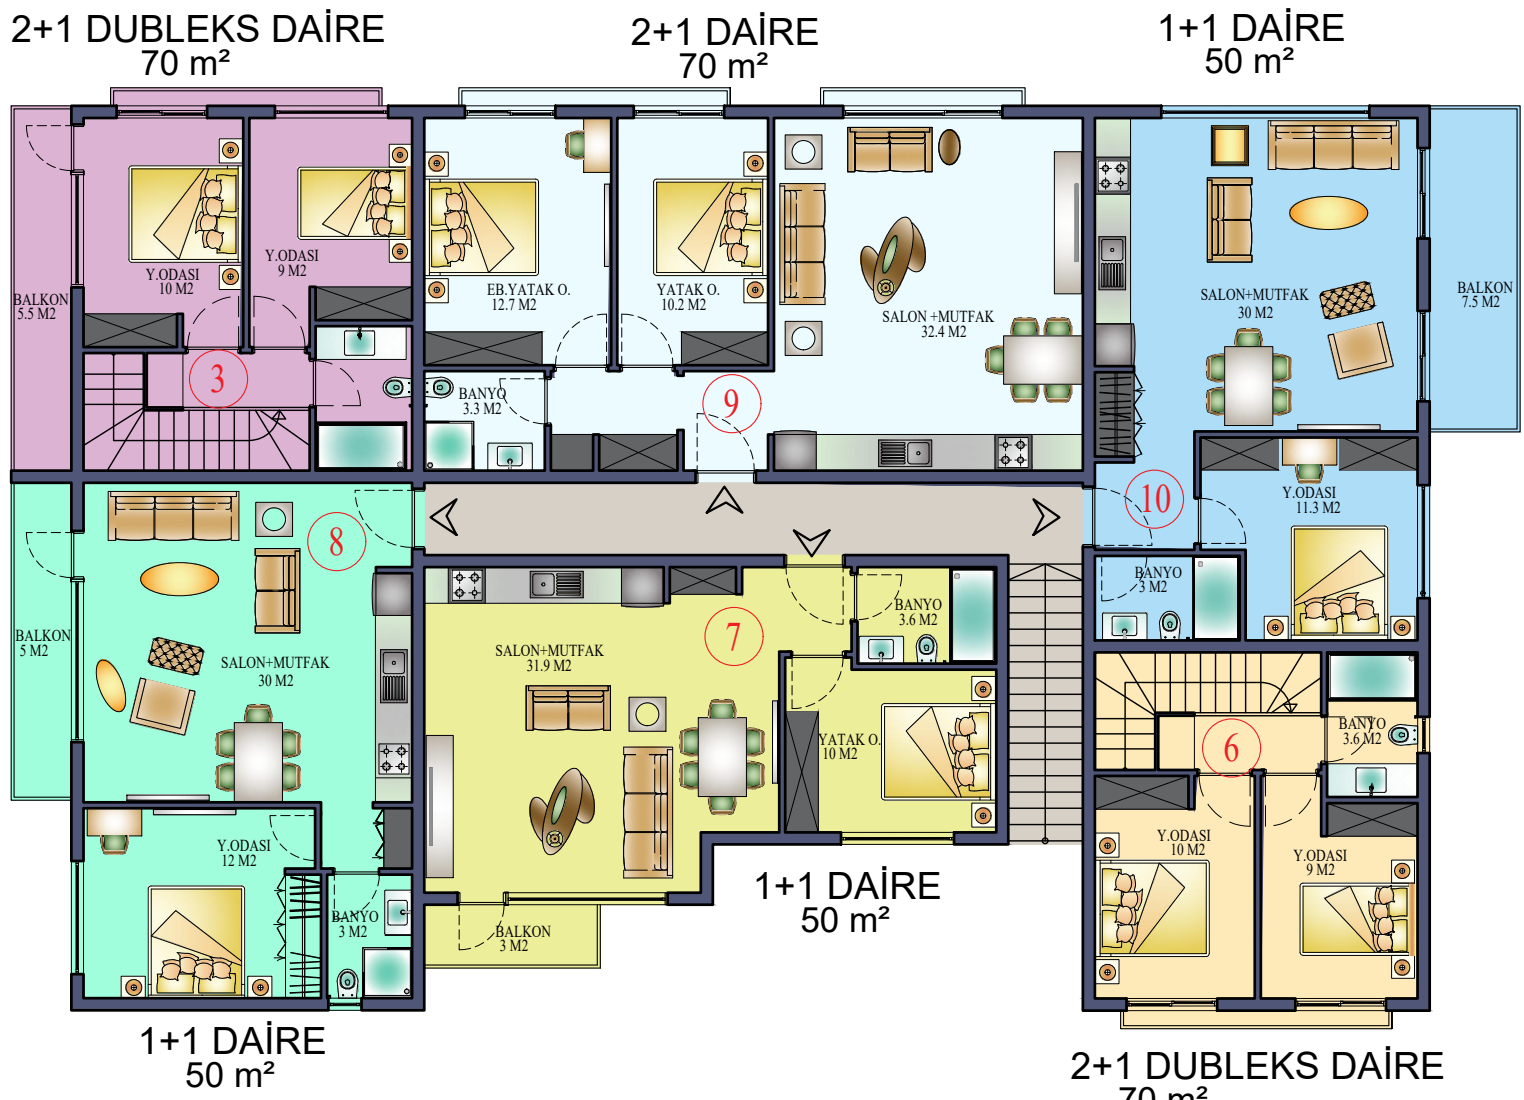

# A BLOK

6 ADET 1+1 DAİRE  
2 ADET 2+1 DAİRE  
2 ADET 2+1 DUBLEKS DAİRE

ZEMİN KAT PLANI  
305 m<sup>2</sup>

1. KAT PLANI  
305 m<sup>2</sup>