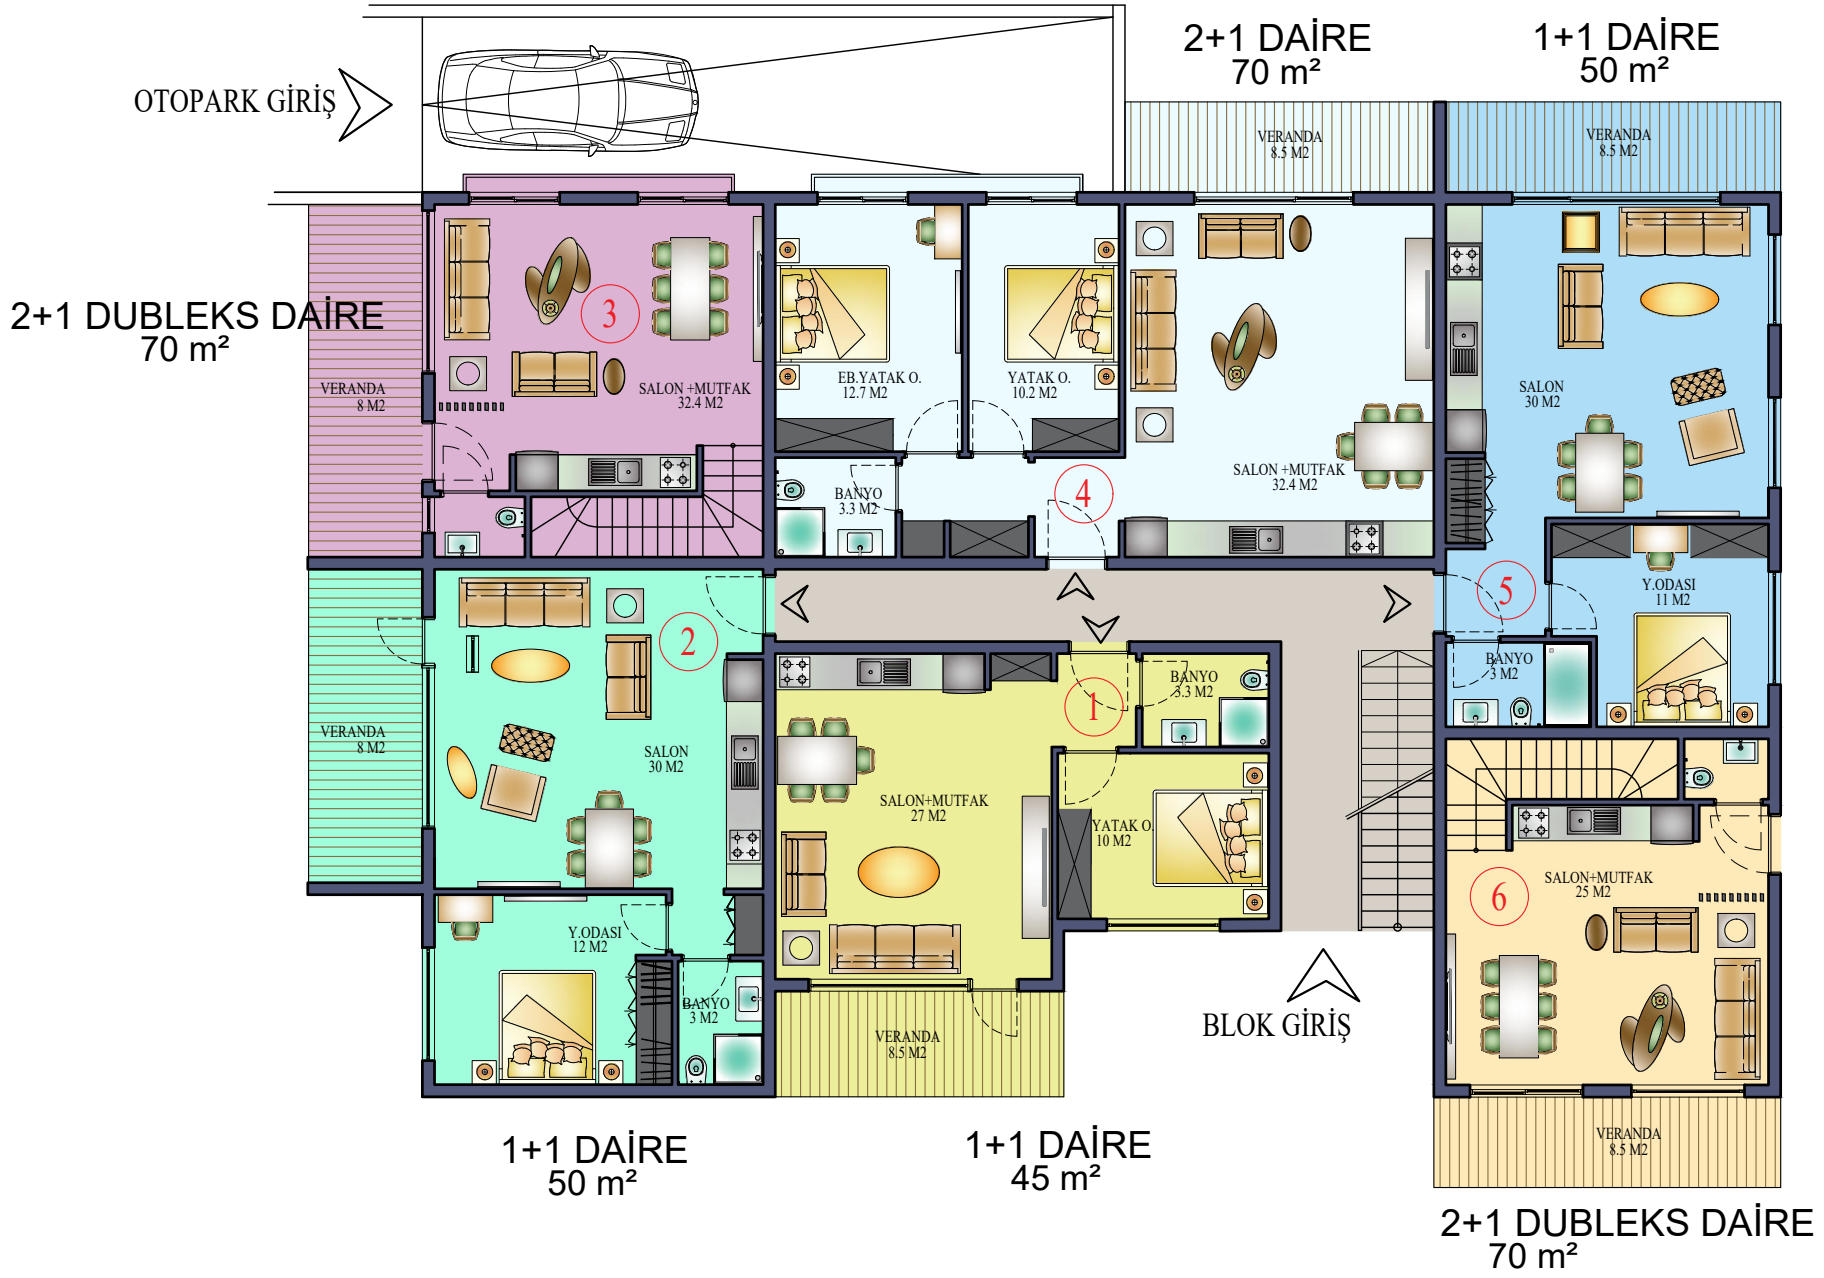

# A BLOK

6 ADET 1+1 DAİRE  
2 ADET 2+1 DAİRE  
2 ADET 2+1 DUBLEKS DAİRE

ZEMİN KAT PLANI  
305 m<sup>2</sup>

1. KAT PLANI  
305 m<sup>2</sup>