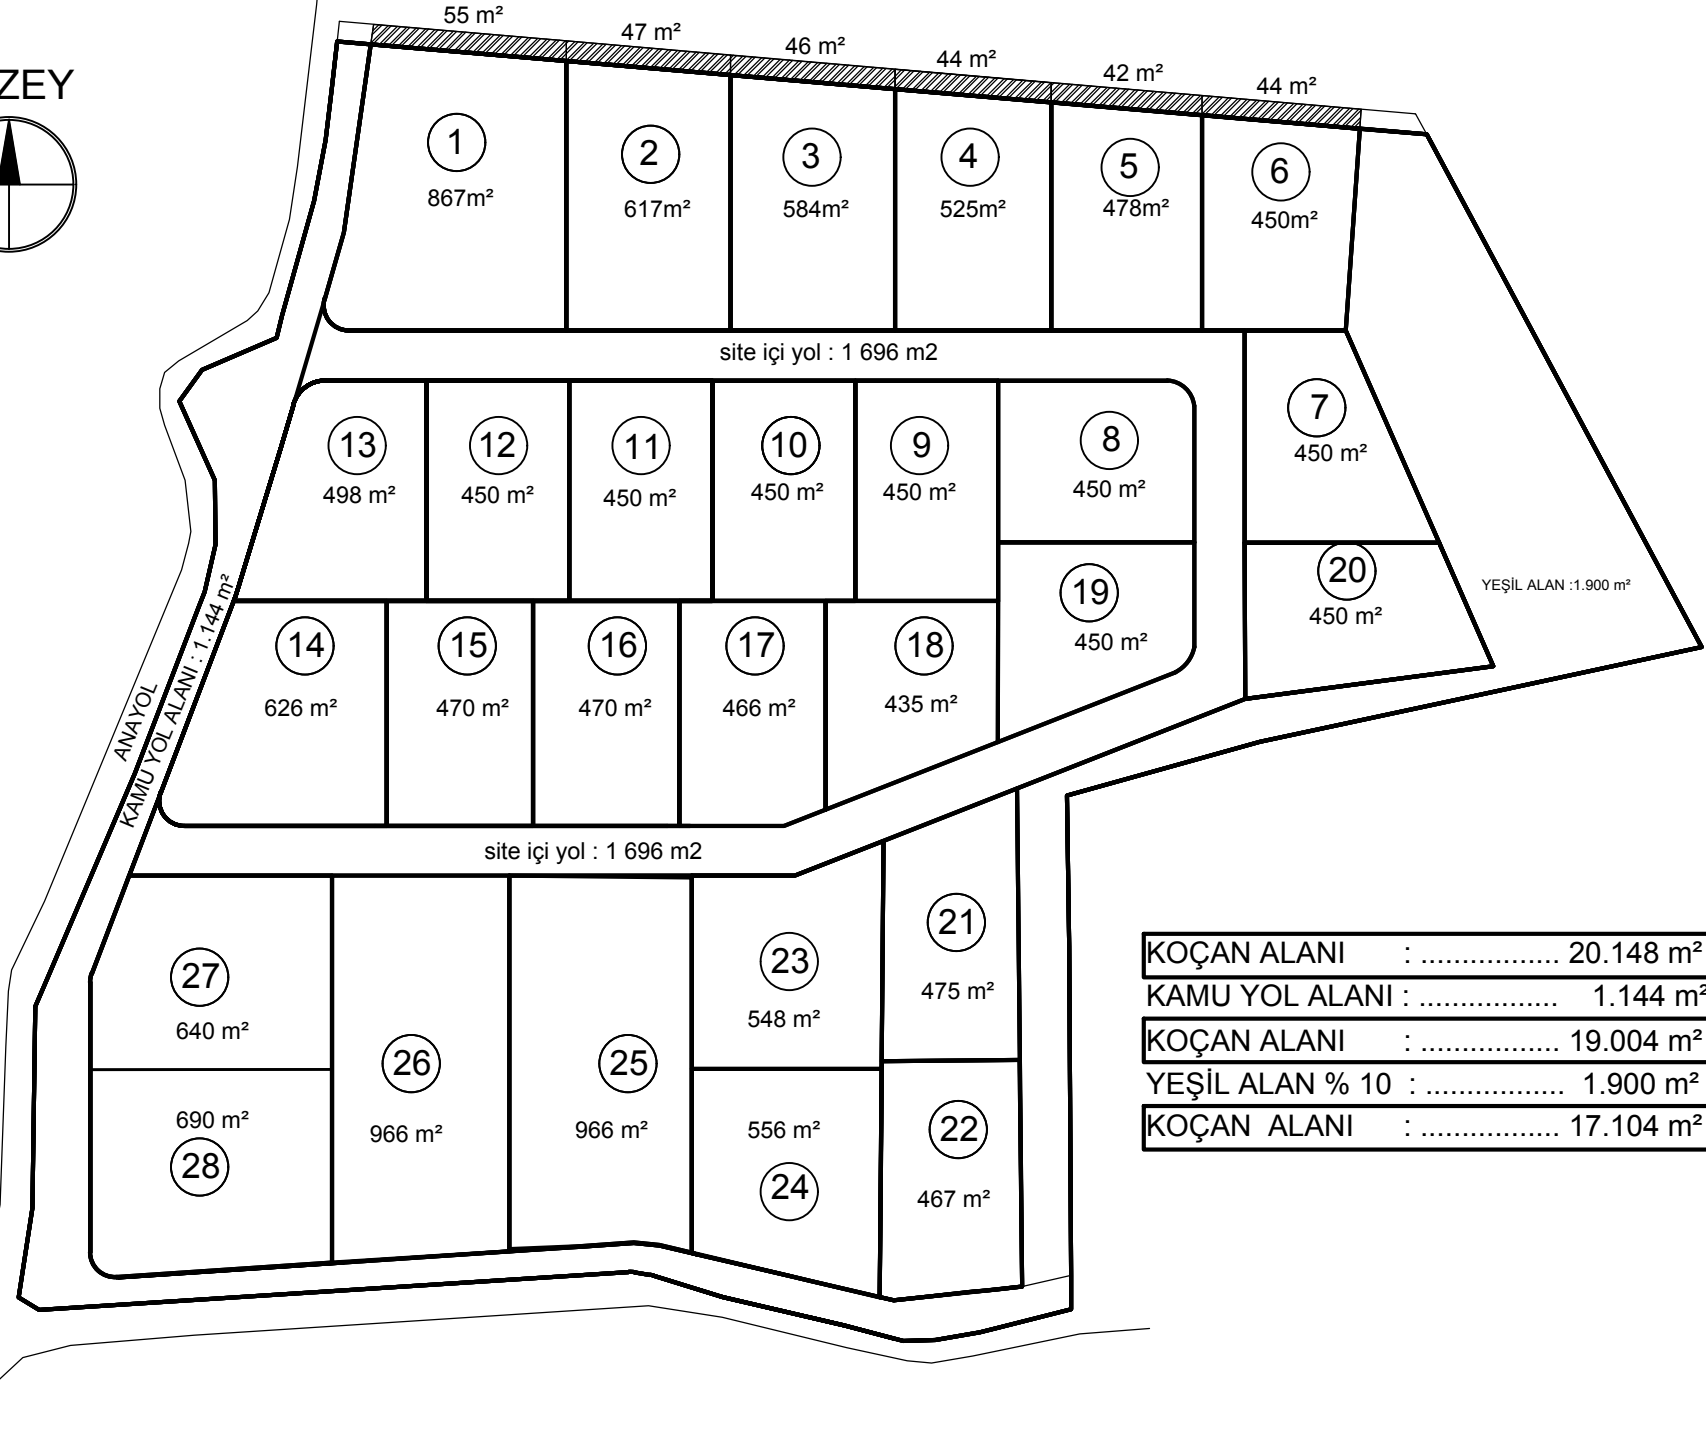

KUZEY

KOÇAN ALANI	:	20.148 m ²
KAMU YOL ALANI	:	1.144 m ²
KOÇAN ALANI	:	19.004 m ²
YEŞİL ALAN % 10	:	1.900 m ²
KOÇAN ALANI	:	17.104 m ²